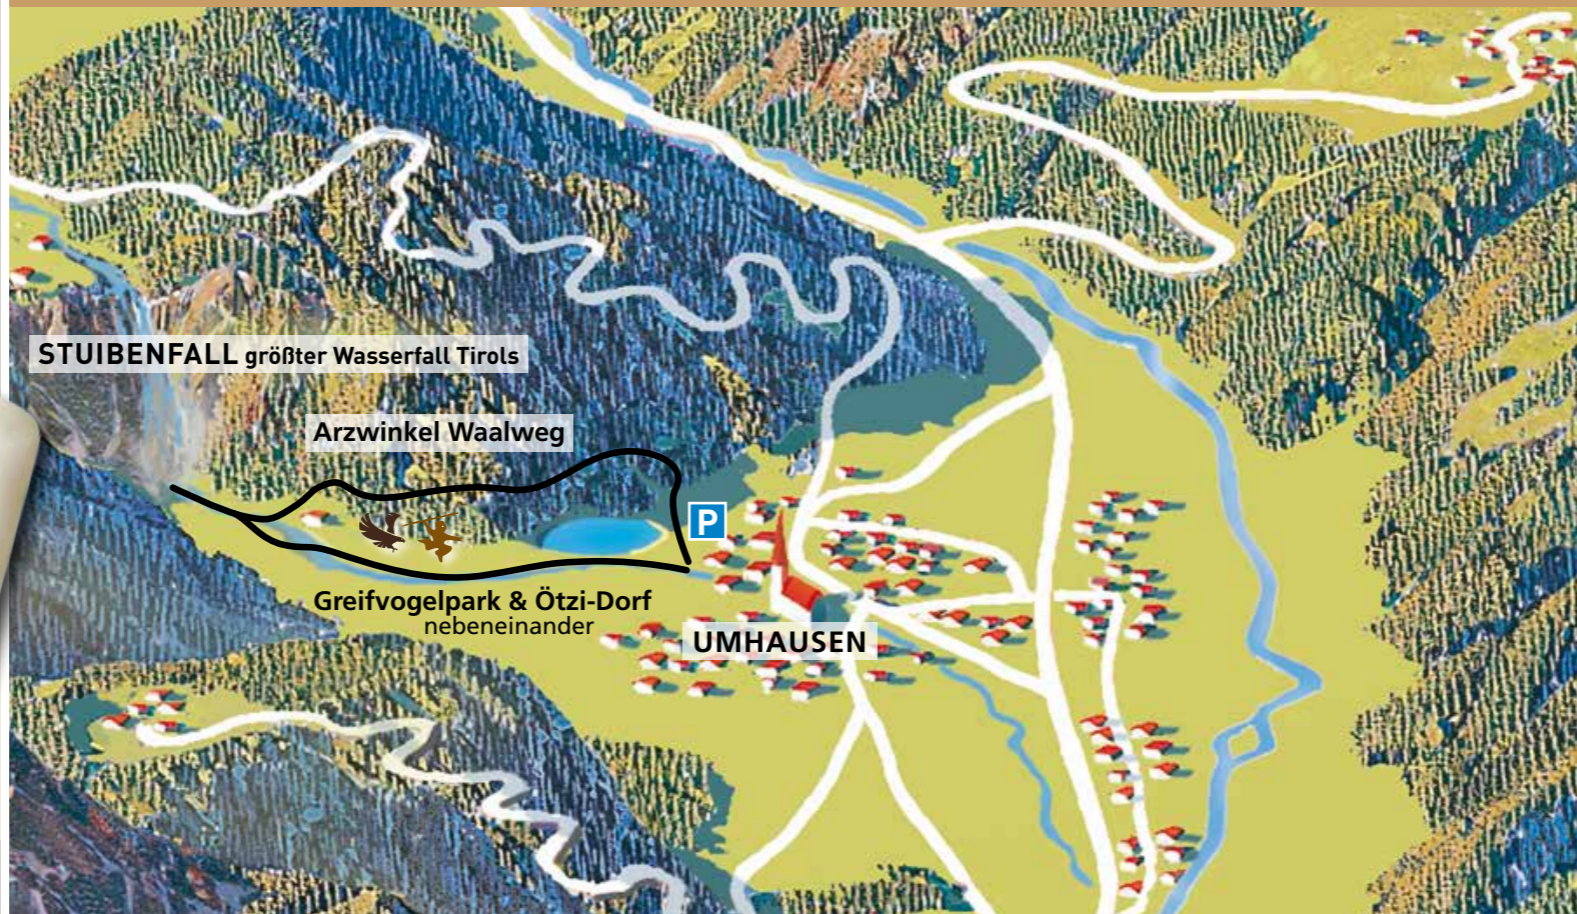

Erlebnis „Unterricht“

Leben
GESTERN
Leben
HEUTE

Leben in der Steinzeit

Ötzi  Dorf

ÖTZI-DORF SCHULAKTION 2019

Das Ötzi-Dorf – immer einen Ausflug wert!

Machen Sie mit Ihren Schüler/innen bei der dies-jährigen Ötzi-Dorf Schulaktion mit und unternehmen Sie eine schöne Wanderung vom Bischofsparkplatz (P) in Umhausen entlang des sogenannten Arzwinkel Waalwegs zum Stuibenfall und zurück ins Ötzi-Dorf.

Um nur € 5,- pro Schüler/in können die Kinder einen spannenden Tag in herrlicher Natur erleben und dabei in einer kleinen Zeitreise Ötzis Alltag erleben.

Inkludierte Leistungen im Ötzi-Dorf:

- Eintritt mit Führung
- Fladenbrot backen
- Gesunde Jause
- 1 Milk Flip als Erfrischung

Gesamtpreis der Schulaktion 2019:
(1. Mai bis 26. Oktober 2019)

nur € 5,- pro Schüler/in

**1 MILK FLIP
GRATIS!**

STUIBENFALL größter Wasserfall Tirols

Arzwinkel Waalweg

Greifvogelpark & Ötzi-Dorf
nebeneinander

UMHAUSEN

Ötzi-Dorf & Greifvogelpark – immer einen Ausflug wert!

ÖTZ TAL **Urkraft** Umhausen

Leben in der Steinzeit

„Energie – gestern und heute“

Für viele Menschen ist es heute selbstverständlich, jederzeit verfügbare Energie nutzen zu können. Man kann sich kaum vorstellen, auch nur einen Tag ohne elektrischen Strom auszukommen.