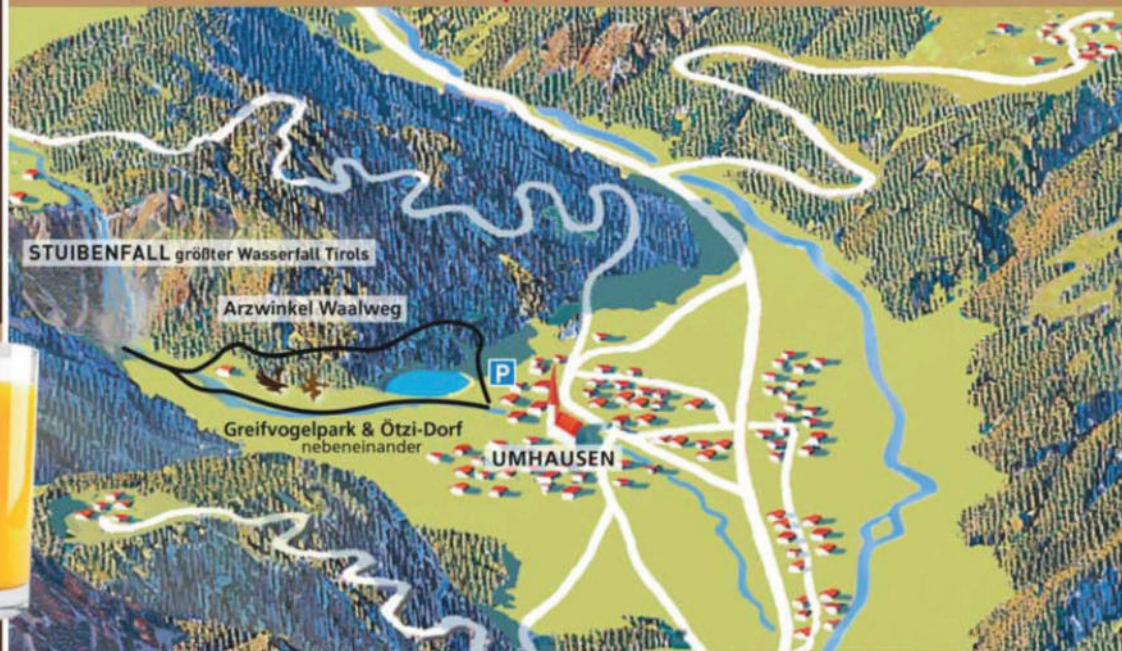

ÖTZ TALE **Urkraft** Umhausen